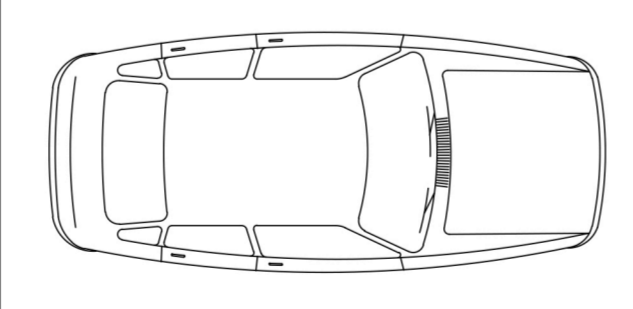

# **VISTORIA / Projeto**

83,94 x 81,6

83,94

81,6

DEFENSA H=1.00

87

86

85

84

83

82

81

80

79

78

77

ESTACIONAMENTO

DE SO m<sup>2</sup> 1,30

DEFENSA H=1.00

DEFENSA H=1.00

59 60 61 62 63 64 65

01 02 03 04 05 06 07

ItMov ItMov ItMov ItMov ItMov ItMov ItMov

*itMOV é  
Inteligência e Tecnologia  
em Movimento*