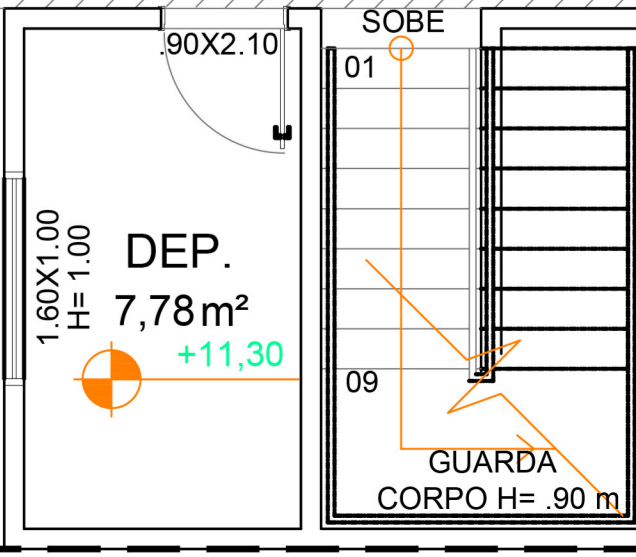

# **VISTORIA / Projeto**

83,94 x 81,6

83,94

81,6

DEFENSA H=1.00

87

86

85

ESTACIONAMENTO

DE SO m<sup>2</sup> 1,30

DEFENSA H=1.00

DEFENSA H=1.00

59 60 61 62 63 64 65

01 02 03 04 05 06 07

ItMov ItMov ItMov ItMov ItMov ItMov ItMov

*itMOV é  
Inteligência e Tecnologia  
em Movimento*

SEM LIMITE  
AQUELE QUE  
VOCÊ  
IMPÕE

Contabilidade  
de 10% a 15%  
Gênero mulher  
Indicador

EU SOU  
WEB

Recepção

Vistoria

Parceiros

Auditorio

MOV