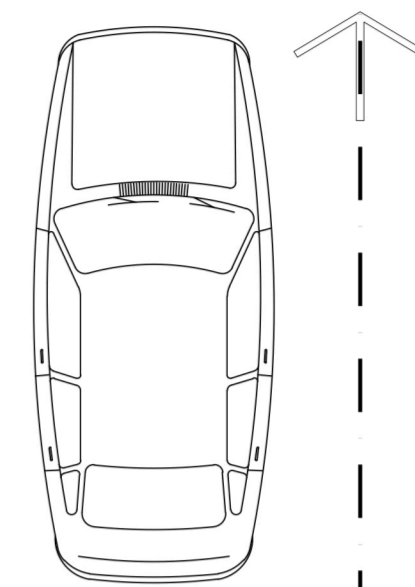

# **VISTORIA / Projeto**

83,94 x 81,6

83,94

81,6

DEFENSA H=1.00

87

86

85